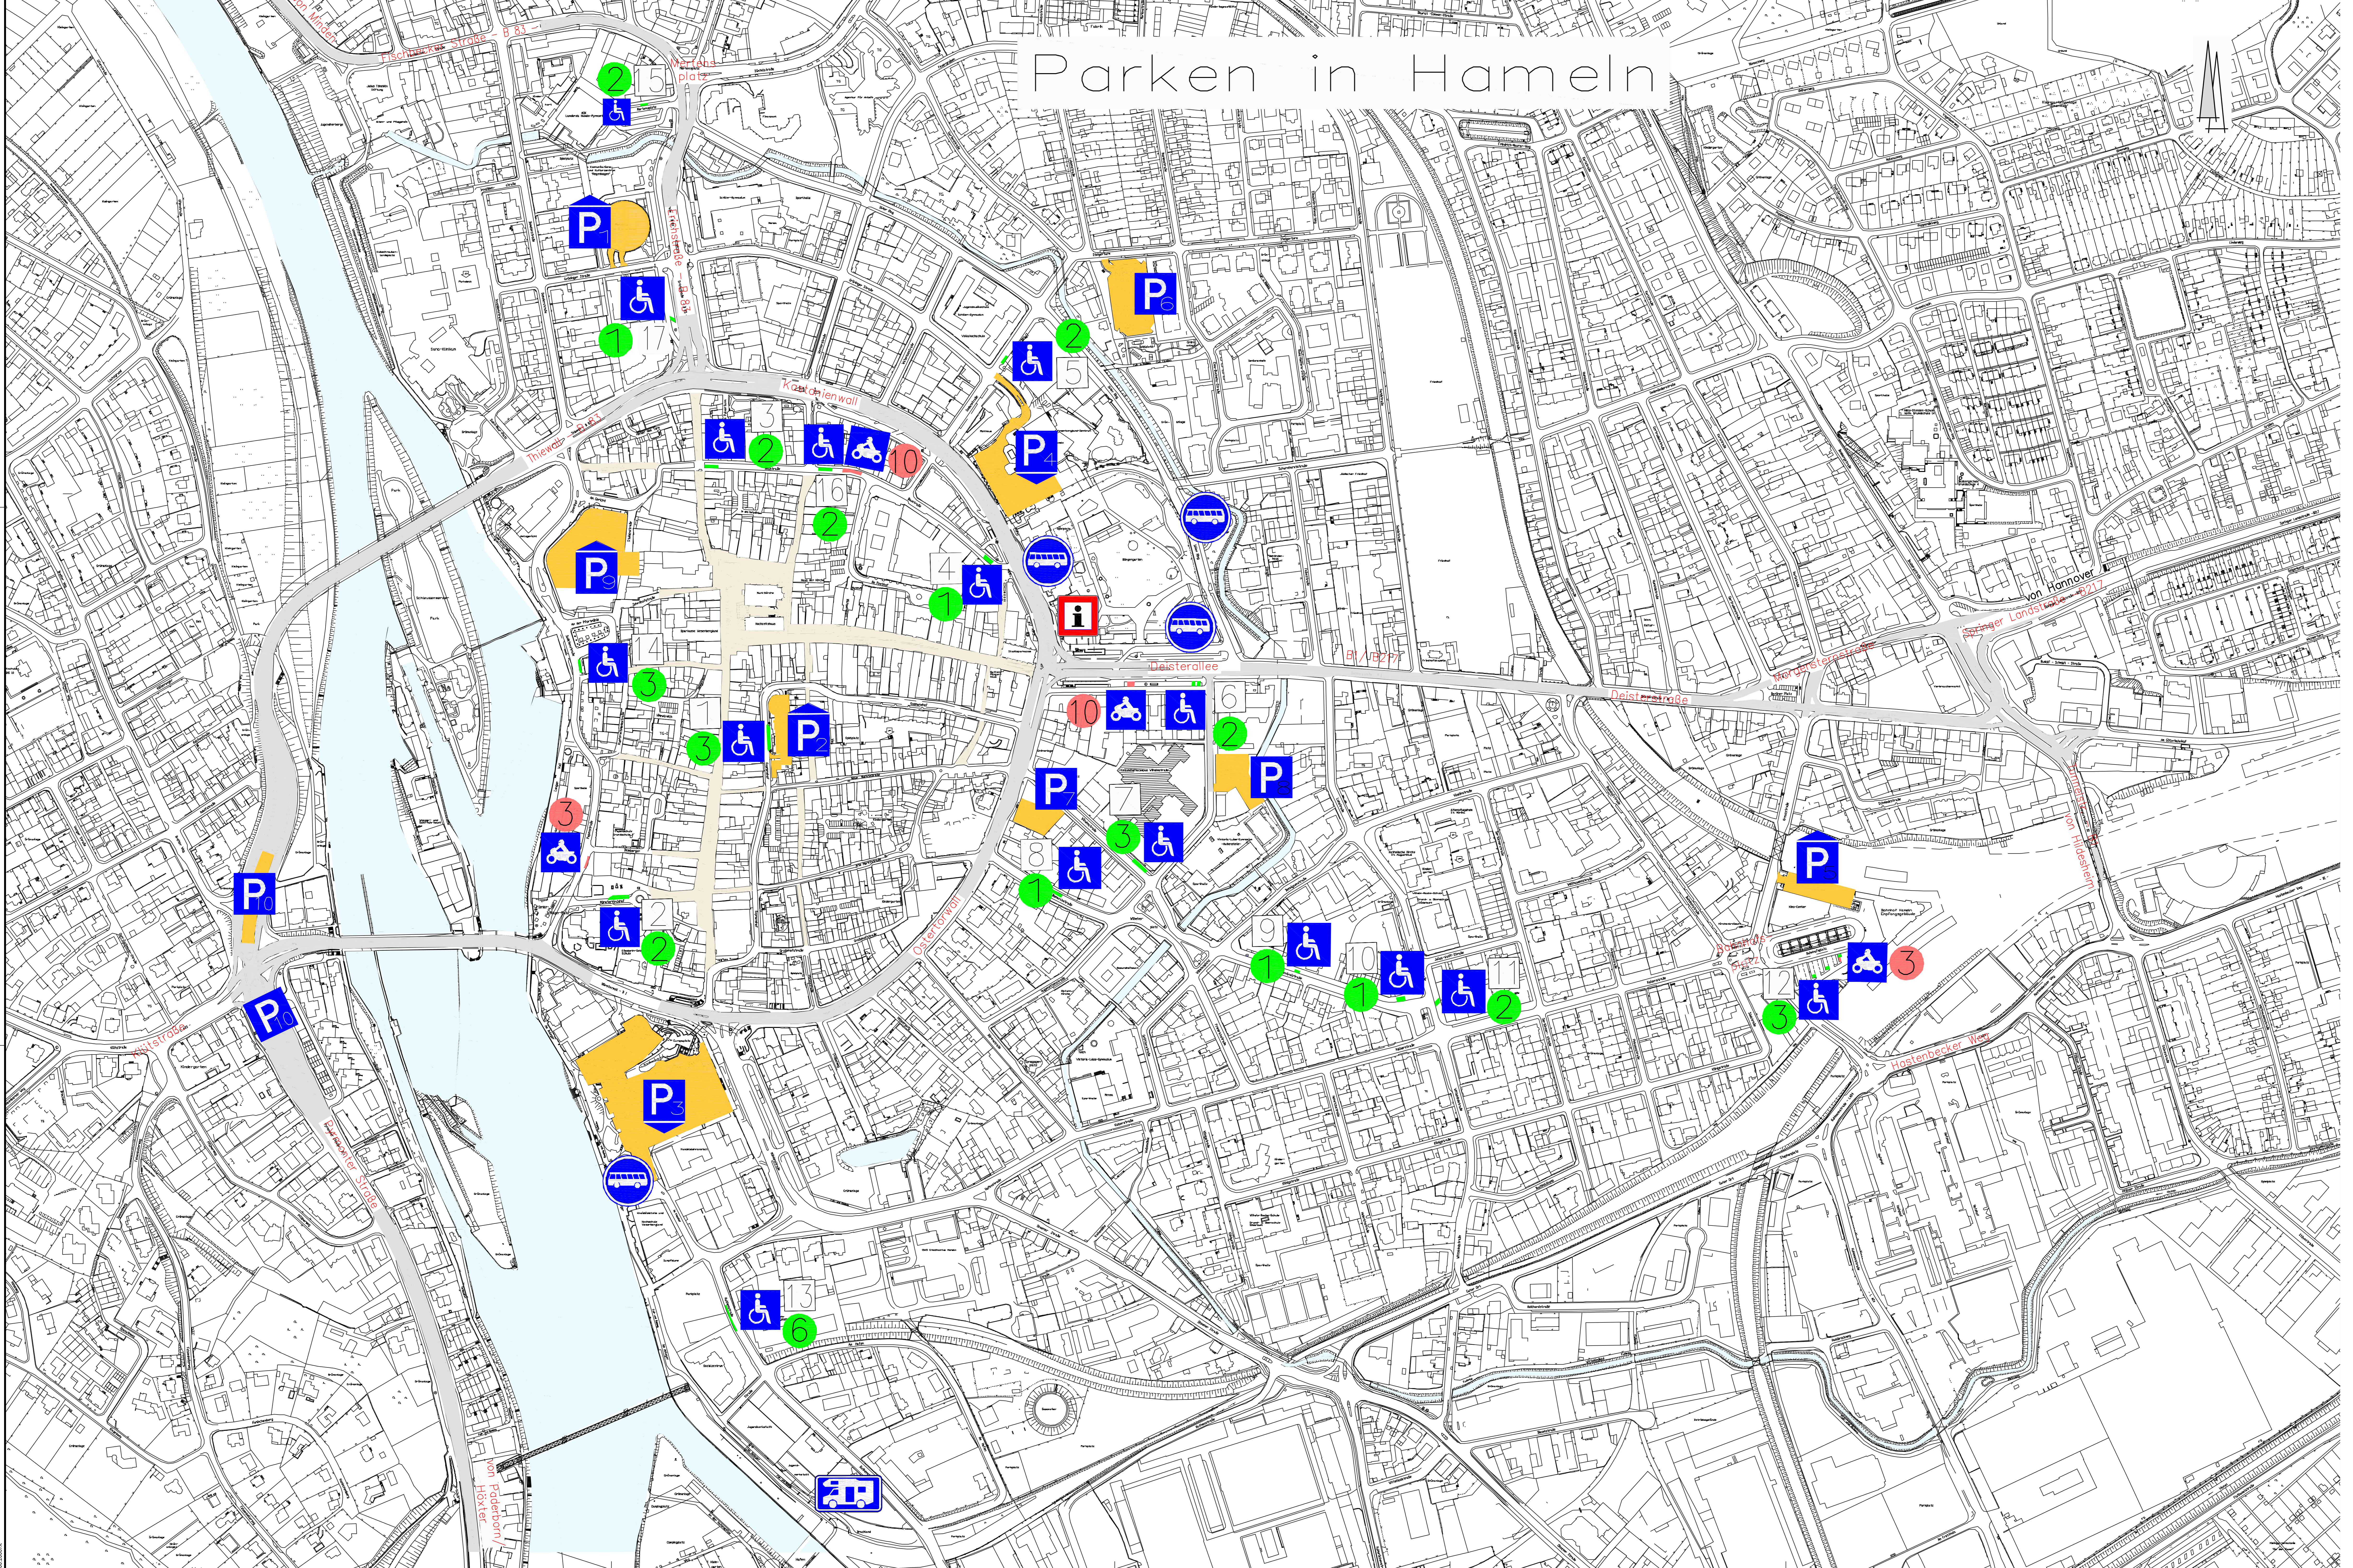

Parken in Hameln

- LEGENDE**
- gebührenpflichtig: Parkhaus Erichstraße
 - Parkhaus Kopmanshof
 - Tiefgarage Rattenfängerhalle
 - Tiefgarage Sedanstraße
 - Parkhaus Kreuzstraße/Bahnhof
 - Parkplatz Steigerturm
 - Parkplatz Wilhelmstraße
 - Parkplatz Hermannstraße
 - Parkhaus Stadtgalerie
 - Parkplatz für Wohnmobile
 - gebührenfrei: Parkplatz unter der Hochstraße
 - Parkplatz für Reisebusse
 - Parkplatz für Schwerbehinderte
 - Anzahl der Plätze
 - Parkplatz für Motorräder
 - Anzahl der Plätze

- Behindertenparkplätze**
- 1 Kopmanshof
 - 2 Münsterkirchhof
 - 3 Baustraße/Ritterstr.
 - 4 Baustraße/Heiligeistr.
 - 5 Sedanstraße
 - 6 Deisterallee/Hermannstraße
 - 7 Wilhelmstraße
 - 8 Bismarkstraße
 - 9 Zentralstraße
 - 10 Zentralstraße/Lohstraße
 - 11 Lohstraße
 - 12 Bahnhofplatz
 - 13 Ruthenstraße
 - 14 Sudetenstraße
 - 15 Mertensplatz
 - 16 Baustraße/Emmenstr.
 - 17 Erichstraße (Nebenfahrbahn)

PARKEN IN HAMELN

Übersichtsplan Maßstab 1 : 15000 Datum 07.04.2015
 Fachbereich 5 geschw./ Blöchermann
 STADT HAMELN
 Umwelt und technische Dienste
 Verkehrsplanung und Straßenwesen
 A-Rufe
 Blatt Nr. 1
 Datum 07.04.2015